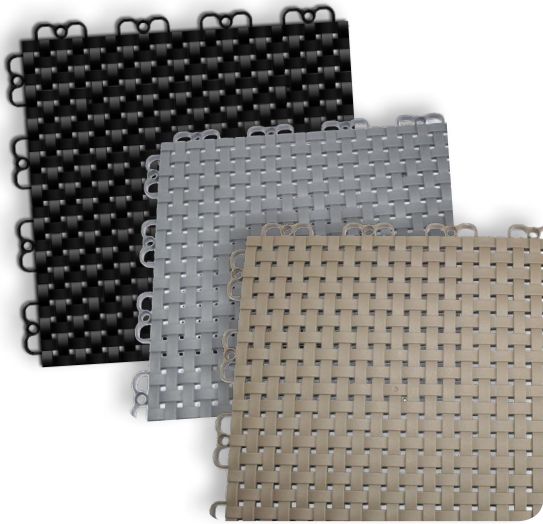

**DURI
FAGPROFIL**
ENKELT FOR FAGFOLK

Gulvmiljø LOUNGE

Gulvet med det lille ekstra.

Farger: sort, granitt og sand.

Gulvmiljø LOUNGE-system er gulvet med det lille ekstra. Vi vil gi alle en mulighet til å få et svært pent gulv, både hjemme og i offentlige miljøer!

Egenskaper

Enkel montering.

Ved montering av gulvet trengs vanligvis ingen verktøy, da man enkelt trykker sammen platene for hånd.

Drenerende.

Gulvet er selvdrenerende i sin konstruksjon, og passer godt til å legges på fuktige steder.

Teknisk spesifisering

Materiale

Polypropen
Miljøvennlig
Gjenvinnbart

Mål

Størrelse plate 295 x 295 mm
Tykkelse 11 mm
Forpakning 1 m² = 11 stk plater
Størrelse dekor 295 mm / 375 mm

Egenskaper

Farger: Sort, granitt, sand
Tåler et trykk på over 100 tonn
UV-stabilisert
Temperaturområde +70 til -30