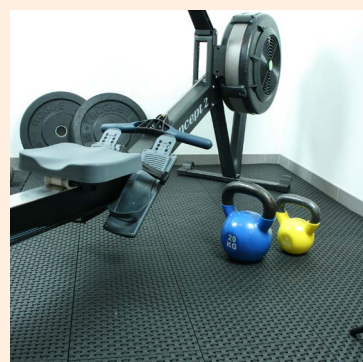

Flyttbart og vedlikeholdsfritt.

Dette moderne og praktiske gulvet kan enkelt byttes og tilpasses til nye områder. Det er dessuten i prinsippet vedlikeholdsfritt.

Flerfunksjon.

De fleste innebygde funksjoner, som f.eks. drenering, ekspansjon, kabelskjuling, delbar med ivaretatt funksjon og festepunkter for forankring i underlaget.

Badstuen

Man kan med fordel legge gulvet i badstuen, ettersom platen er selv-drenerende.

Verandaen

Ved å legge gulvet på verandaen får du en ekte LOUNGE-følelse.

Vaskerommet

Hvorfor ikke få en luksurfølelse på vaskerommet i stedet for et hardt betong- eller flisgulv.