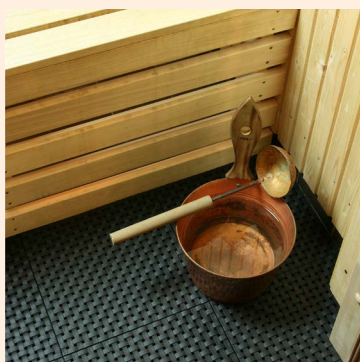

Mulighet for innfelt belysning.

I LOUNGE dekorlist kan man felle inn verdens minste LED-belysning.

Delbar dekorlist.

Den rette dekorlisten kan knekkes og dele inn gulvet med innfelt belysning.

Flerfunksjon.

Badstuen

Man kan med fordel legge gulvet i badstuen, ettersom platen er selv-drenerende.

Verandaen

Ved å legge gulvet på verandaen får du en ekte LOUNGE-følelse.

Vaskerommet

Hvorfor ikke få en luksurfølelse på vaskerommet i stedet for et hardt betong- eller flisgulv.