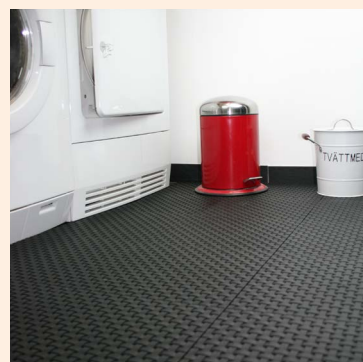

De fleste innebygde funksjoner, f.eks. belysning, delbar for oppdeling av gulv, delen som brytes av, kan brukes som avslutningsdekorlist.

Så pent kan det bli.

Uansett hvor du legger gulvet, kommer det til å løfte rommet til et helt nytt nivå.

Badstuen

Man kan med fordel legge gulvet i badstuen, ettersom platen er selv-drenerende.

Verandaen

Ved å legge gulvet på verandaen får du en ekte LOUNGE-følelse.

Vaskerommet

Hvorfor ikke få en luksurfølelse på vaskerommet i stedet for et hardt betong- eller flisgulv.