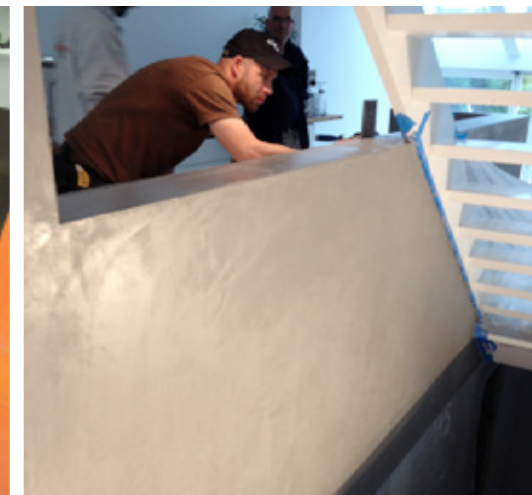

DURI
FAGPROFIL

FAGKJEMI

MM Beton Cire
Den ultimate overflatebehandling

MM Beton Cire

Det finnes bare én grense: fantasien

MM Beton Cire er en nyskapende løsning, både for renovering og nye bygg, som kan brukes på **ALLE** underlag: gulv, vegg, benkeplater o.l.

Med en tykkelse på bare 1 til 2 mm og svært god mekanisk ytelse, kan denne løsningen brukes både i boliger og forretningsbygg. Når den påføres av profesjonelle leverandører, er **MM Beton Cire** en sømløs løsning som kan dekke utallige overflater som gulv, vegger, møbler og benkeplater.

MM Beton Cire gir en moderne og trendy look, og tilpassede løsninger er mulig.

Få det til å se ut som overflaten er maskin-sparklet og tilpass den til dine krav og behov. De mange fargemulighetene og ulike utseendene du kan oppnå med dette produktet, vil gi deg i morgen den du drømmer om i dag.