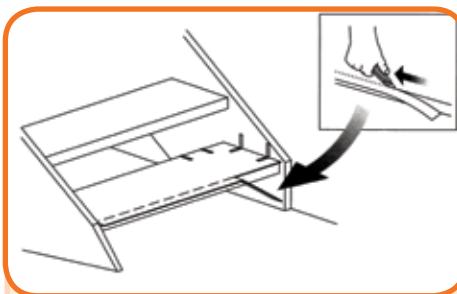

## TRAPPETRINN I LØNN

Beskrivelse		Artikel nr.
Trappetrinn 1000 x 305 mm	E	53270
Trappetrinn 1300 x 370 mm	E	53271
Trappetrinn 1450 x 435 mm	E	53272
Trappetrinn 1600 x 575 mm med dobbel trappenesse	E	53273
Forlengerdel uten trappenesse 1300 x 200 mm	E	53279
Lamellkjeks 10 st/frp	E	53267
Bakkantlist 1300 x 70 mm	E	53275
Bakkantlist 1600 x 70 mm	E	53276
Opptrinn 1300 x 160 mm	E	53277
Opptrinn 1600 x 160 mm	E	53278

## Enkel montering

Minimalt underlagsarbeid.

Grunn og mal vaneene.  
Legg inn malen og skjær den til etter trappetrinnet.

Marker malen på trinnets underside, og sag til trinnet. Med åpen trapp, legg til 6 mm i dybden.