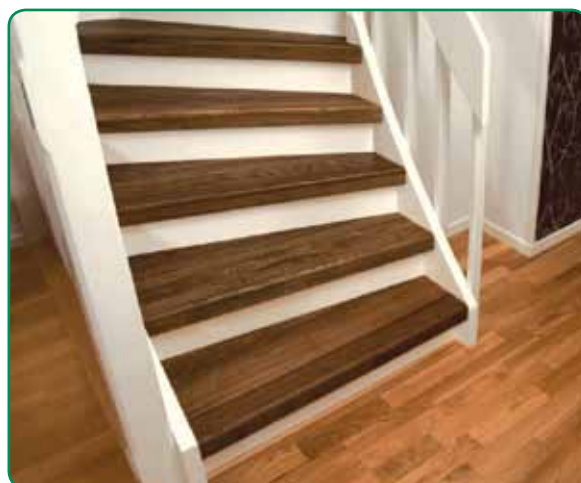

TRAPPETRINN I VALNØTT

Beskrivelse		Artikel nr.
Trappetrinn 1000 x 305 mm	E	53220
Trappetrinn 1300 x 370 mm	E	53221
Trappetrinn 1450 x 435 mm	E	53222
Trappetrinn 1600 x 575 mm med dobbel trappenesse	E	53223
Forlengerdel uten trappenesse 1300 x 200 mm	E	53229
Lamellkjeks 10 st/frp	E	53267
Bakkantlist 1300 x 70 mm	E	53225
Bakkantlist 1600 x 70 mm	E	53226
Opptrinn 1300 x 160 mm	E	53227
Opptrinn 1600 x 160 mm	E	53228