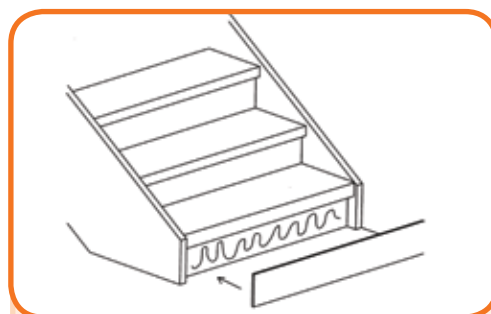

Ved stengt trapp, mål og sag til opptrinnet.
Lim fast. Etter installasjon etterbehandles trappen med Duri Underhållsolje spray iflg. anvisning.

Bestillingsseddel

Forhandler:

Beskrivelse	EIK Art. nr.	Antall	VALNØTT Art. nr.	Antall	LØNN Art. nr.	Antall
Trappetrinn 1000 x 305 mm	53250		53220		53270	
Trappetrinn 1300 x 370 mm	53253		53221		53271	
Trappetrinn 1450 x 435 mm	53254		53222		53272	
Trappetrinn 1600 x 575 mm med dobbel trappenese	53260		53223		53273	
Forlengerdel uten trappenese 1300 x 200 mm	53266		53229		53279	
Lamellkjeks 10 st/frp	53267		53267		53267	
Bakkantlist 1300 x 70 mm	53256		53225		53275	
Bakkantlist 1600 x 70 mm	53262		53226		53276	
Opptrinn 1300 x 160 mm	53258		53227		53277	
Opptrinn 1600 x 160 mm	53264		53228		53278	
Monteringslim Fixall 290 ml	64342		64342		64342	
Trinnmåler 600 mm m/pekere	3T600SK					
Trinnmåler 900 mm m/pekere	3T900SK					
Trinnmåler 1250 mm m/pekere	3T1250SK					

DURI FAGPROFIL AS

Brobekkeveien 80, bygg 3 - 0582 Oslo

tlf. +47 24 13 13 50 | faks. +47 24 13 13 51

ordrekontor@fagprofil.no | www.fagprofil.no

FAGPROFIL

for den proffe