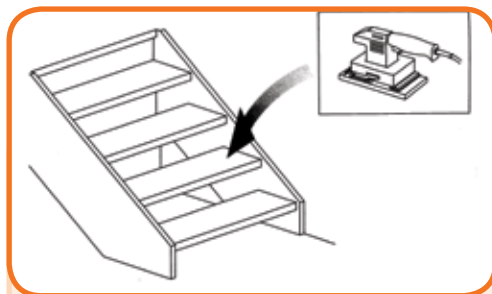

Enkel montering

Minimalt underlagsarbeid.