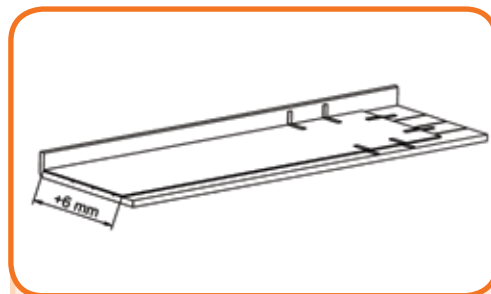

Marker malen på trinnets underside, og sag til trinnet. Med åpen trapp, legg til 6 mm i dybden.