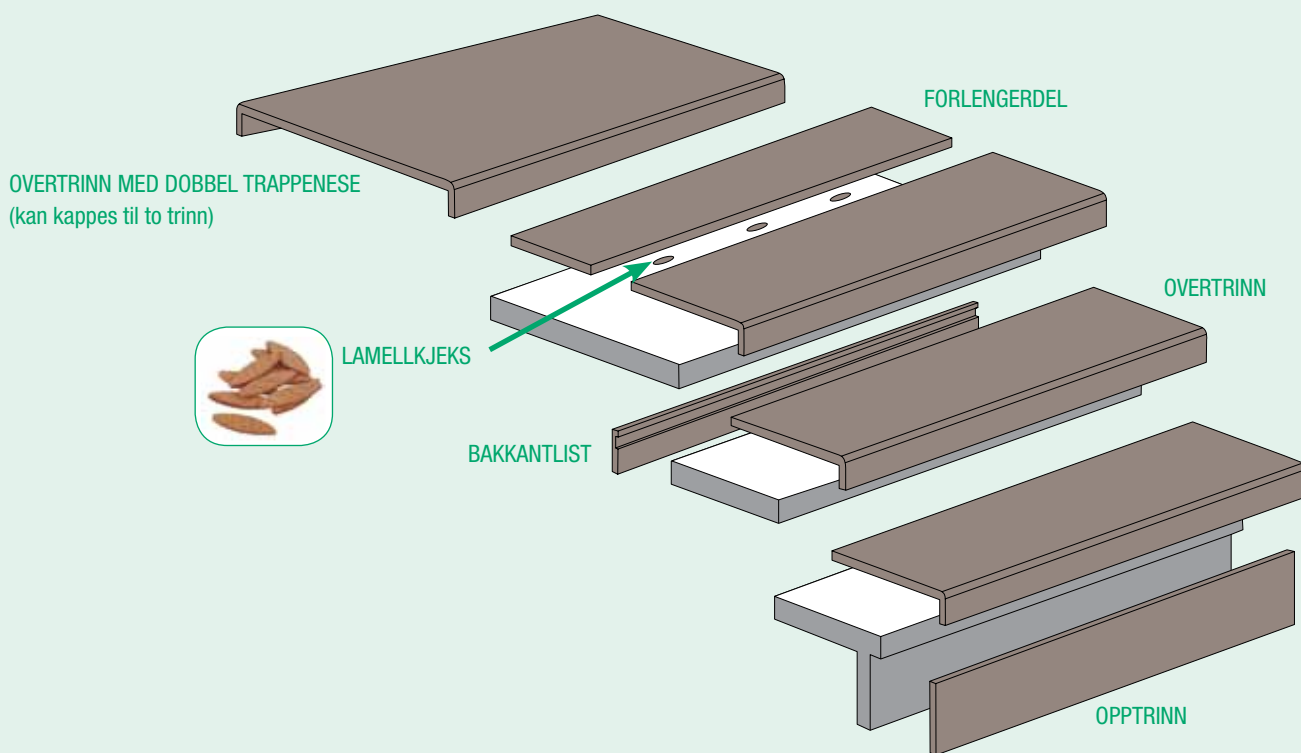

En nedslitt trapp kan forvandles til et møbel med Duri Trapperenovering StegEtt. StegEtt er et renoverings-kit for innendørs trapper med alle nødvendige detaljer. Systemet er fremstilt med enkelthet, holdbarhet og design som de viktigste egenskapene for å nå sluttresultatet. En pen, lettmontert og slitesterk trapp.

StegEtt finnes i tre treslag. Eik, Valnøtt og Lønn. Samtlige i 15mm tykkelse.

- Eik 15mm, grunnoljet massiv eik i helstav.
- Valnøtt 2mm, grunnoljet valnøttsfiner med kjerne av kryssfiner.
- Lønn 2mm, lakkert lønnfiner med kjerne av fingerskjøtet lønn.

StegEtt krever et minimum av underlagsarbeid ved montering.

Kan monteres på de fleste underlag. Passer til både åpne og lukkede trapper.

Et malunderlag følger med hvert trinn for enkel montering og optimal passform/sluttresultat.

Vi leverer også måleskinne for utmåling av trinn.