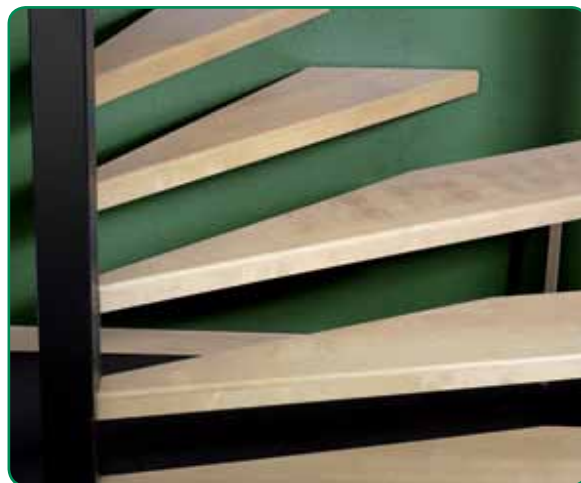

TRAPPETRINN I LØNN

Beskrivelse		Artikel nr.
Trappetrinn 1000 x 305 mm	E	53270
Trappetrinn 1300 x 370 mm	E	53271
Trappetrinn 1450 x 435 mm	E	53272
Trappetrinn 1600 x 575 mm med dobbel trappenesse	E	53273
Forlengerdel uten trappenesse 1300 x 200 mm	E	53279
Lamellkjeks 10 st/frp	E	53267
Bakkantlist 1300 x 70 mm	E	53275
Bakkantlist 1600 x 70 mm	E	53276
Opptrinn 1300 x 160 mm	E	53277
Opptrinn 1600 x 160 mm	E	53278