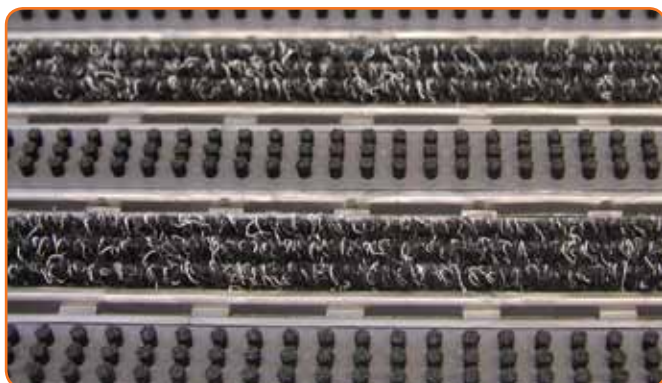

Entre Silver TextiBrush

TEKNISK BESKRIVELSE

Tekstil materiale: Polypropylene

Børstemateriale: Polypropylene 6.6

Temperaturområde: -35°C - +70°C

Høyde: 17 mm

Vekt: 8,1 kg pr m²

Bruksområde: Innendørs /utendørs under tak der det stilles høye krav til skrapeeffekt

Entre Silver TextiBrush er en helsikker brøn-
nmatte hvor stavene med børste ilegg skaper
en førsteklasses skrapematte samtidig som
stavene med tekstil suger til seg fuktighet.

Interlock modulsystem

Entre Silver TextiBrush leveres i moduler på
38,5 x 6,2cm som gjør det enkelt å sette den
sammen til ønsket bredde og lengde.

Enkelt vedlikehold

Entre Silver TextiBrush har en åpen struktur slik
at møkk og skitt faller igjennom og legger seg i
brønnen under.

Den daglige rengjøringen av TextiBrush gjøre
med støvsuger. Dersom matten er svært
møkkete kan den spyles med høytrykkspyler.
TextiBrush er lett å rulle sammen ved rengjøring
i brønnen.

God drenering og førsteklasses sklisikring

Entre Silver TextiBrush har en røff overflate som
gir førsteklasses sklisikring. Den åpne konstruksjon
gjør sitt til at vann renner unna.